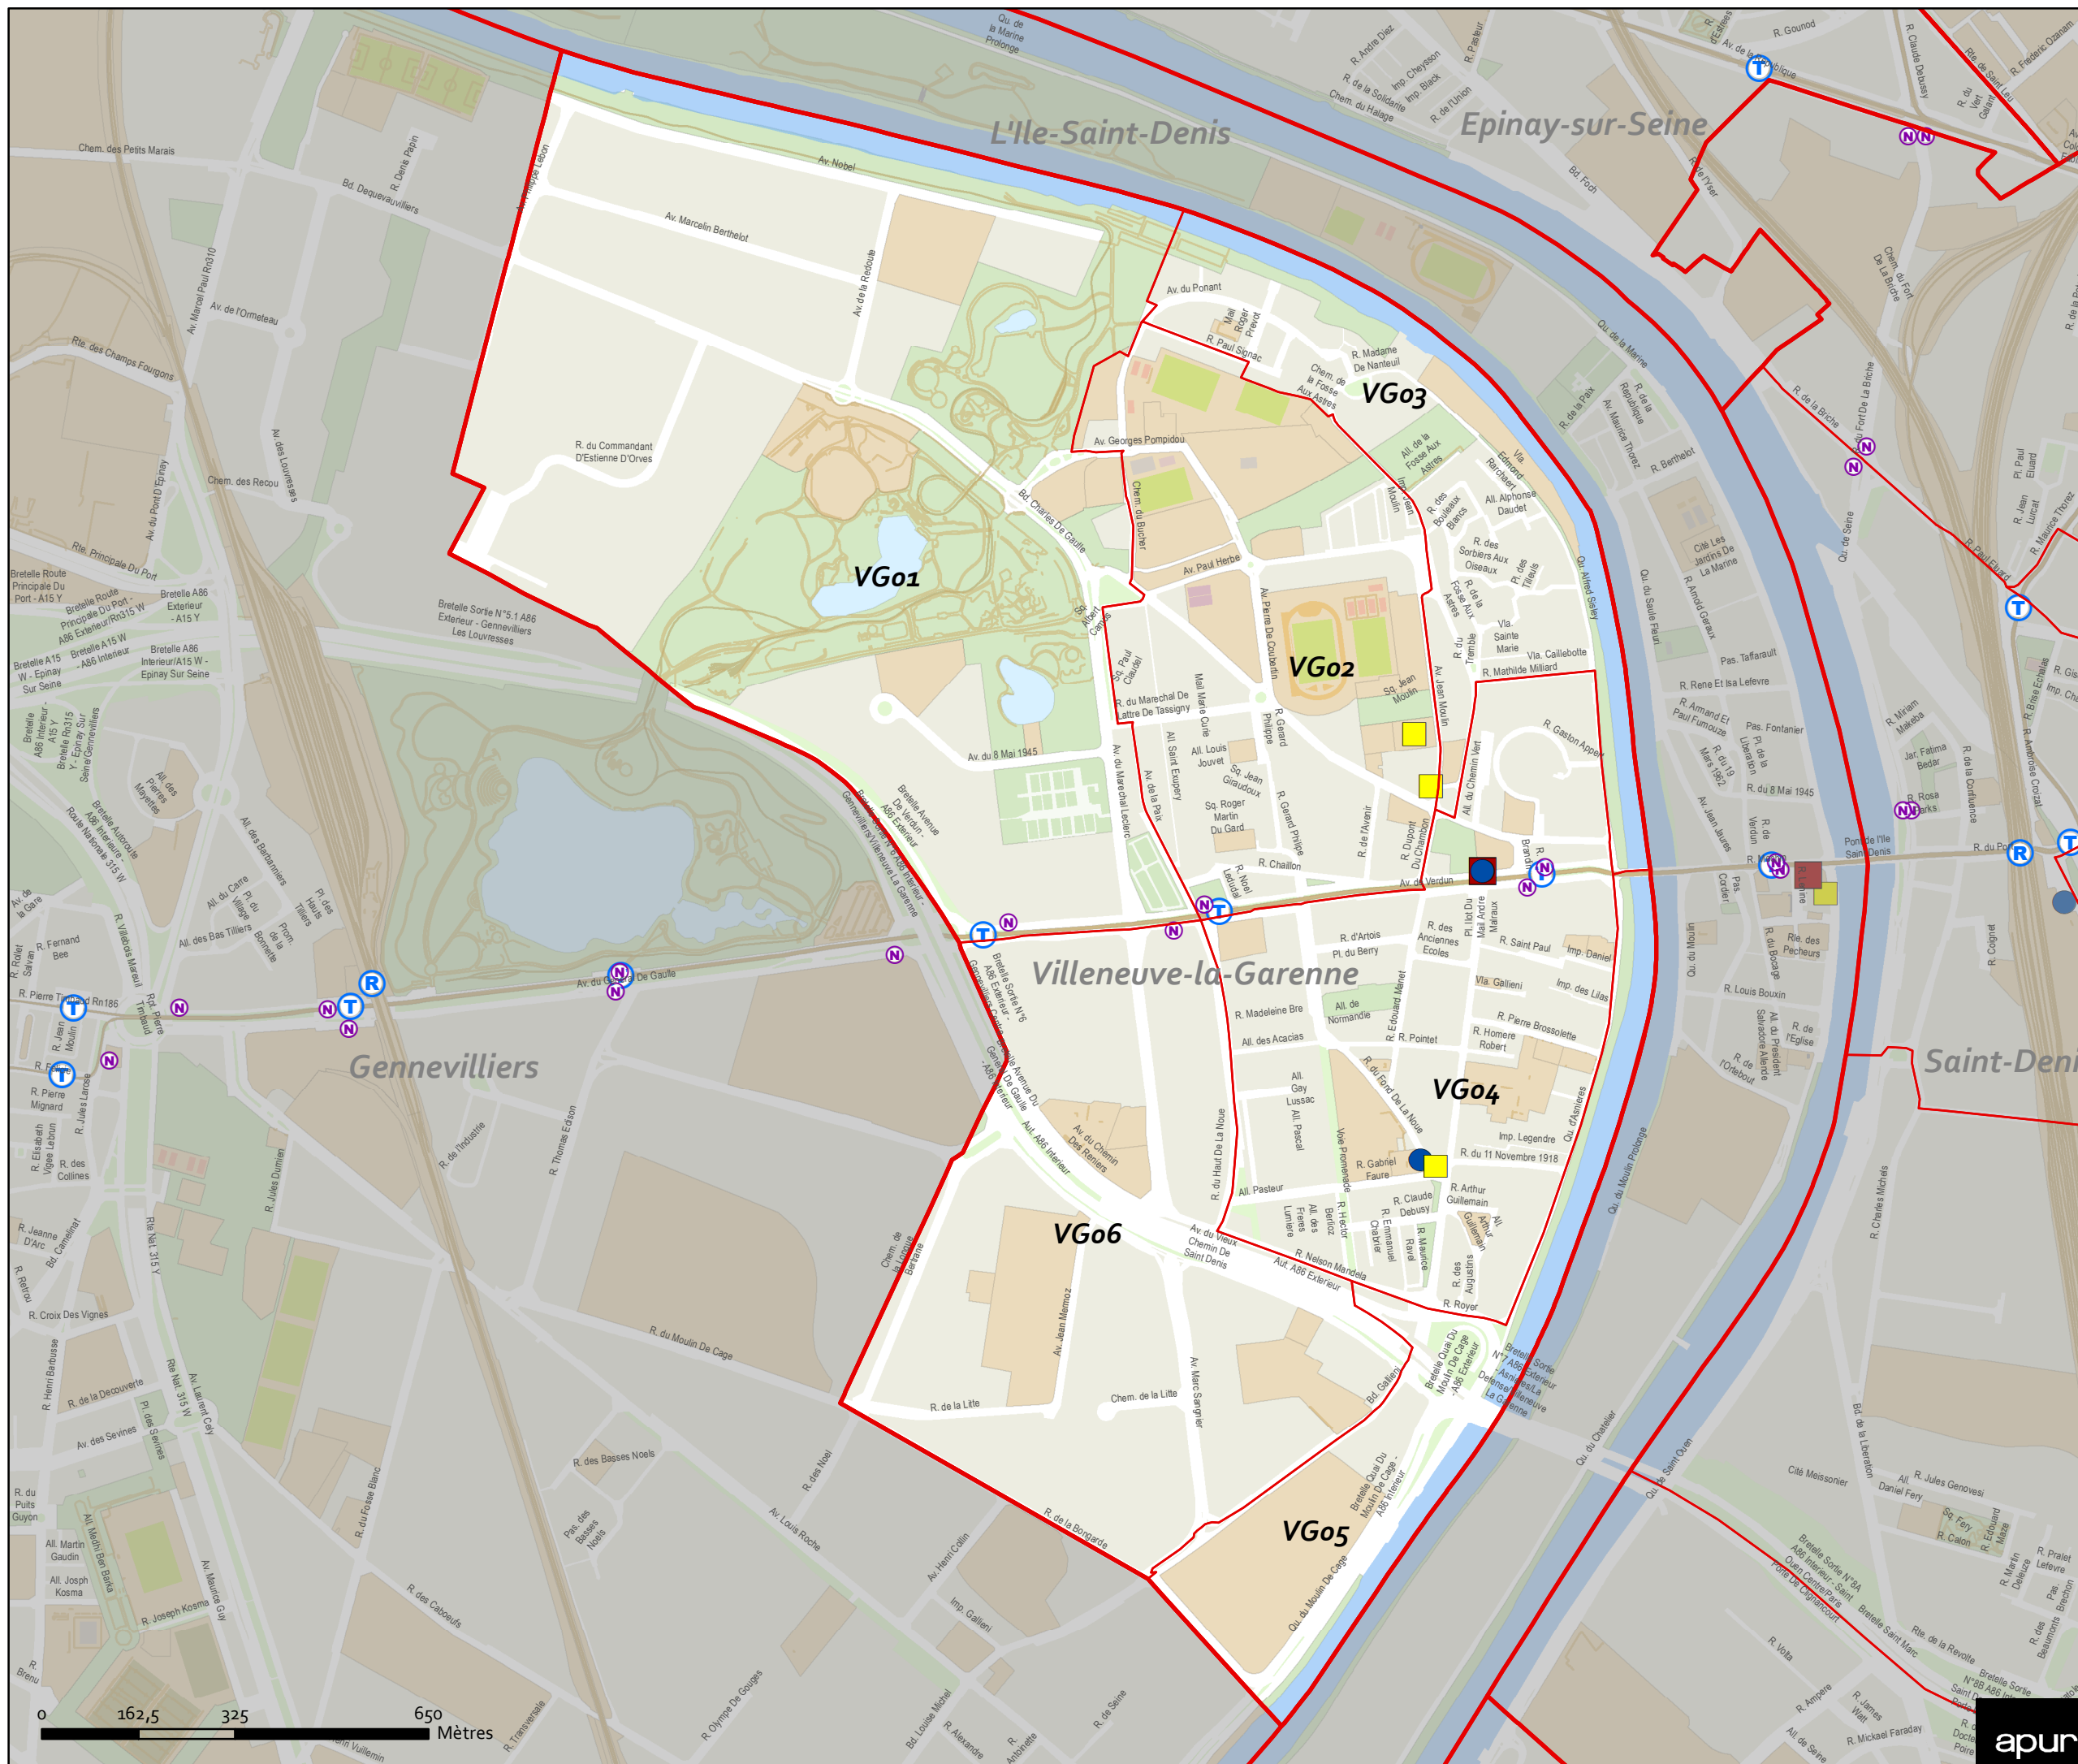

Nuit de la Solidarité Métropolitaine 2023

Code INSEE : 92 078

Nom de la commune :
Villeneuve-la-Garenne

Nombre de Secteurs/Equipes : 6

Décompte en 2022 :

 Secteur à parcourir

 Nom_Communes

 Hôtel de Ville, Mairie, Annexe

 Monument

 Police

 Bureau de Poste

0 162,5 325 650 Mètres

apur

Source : Apur (octobre 2022)