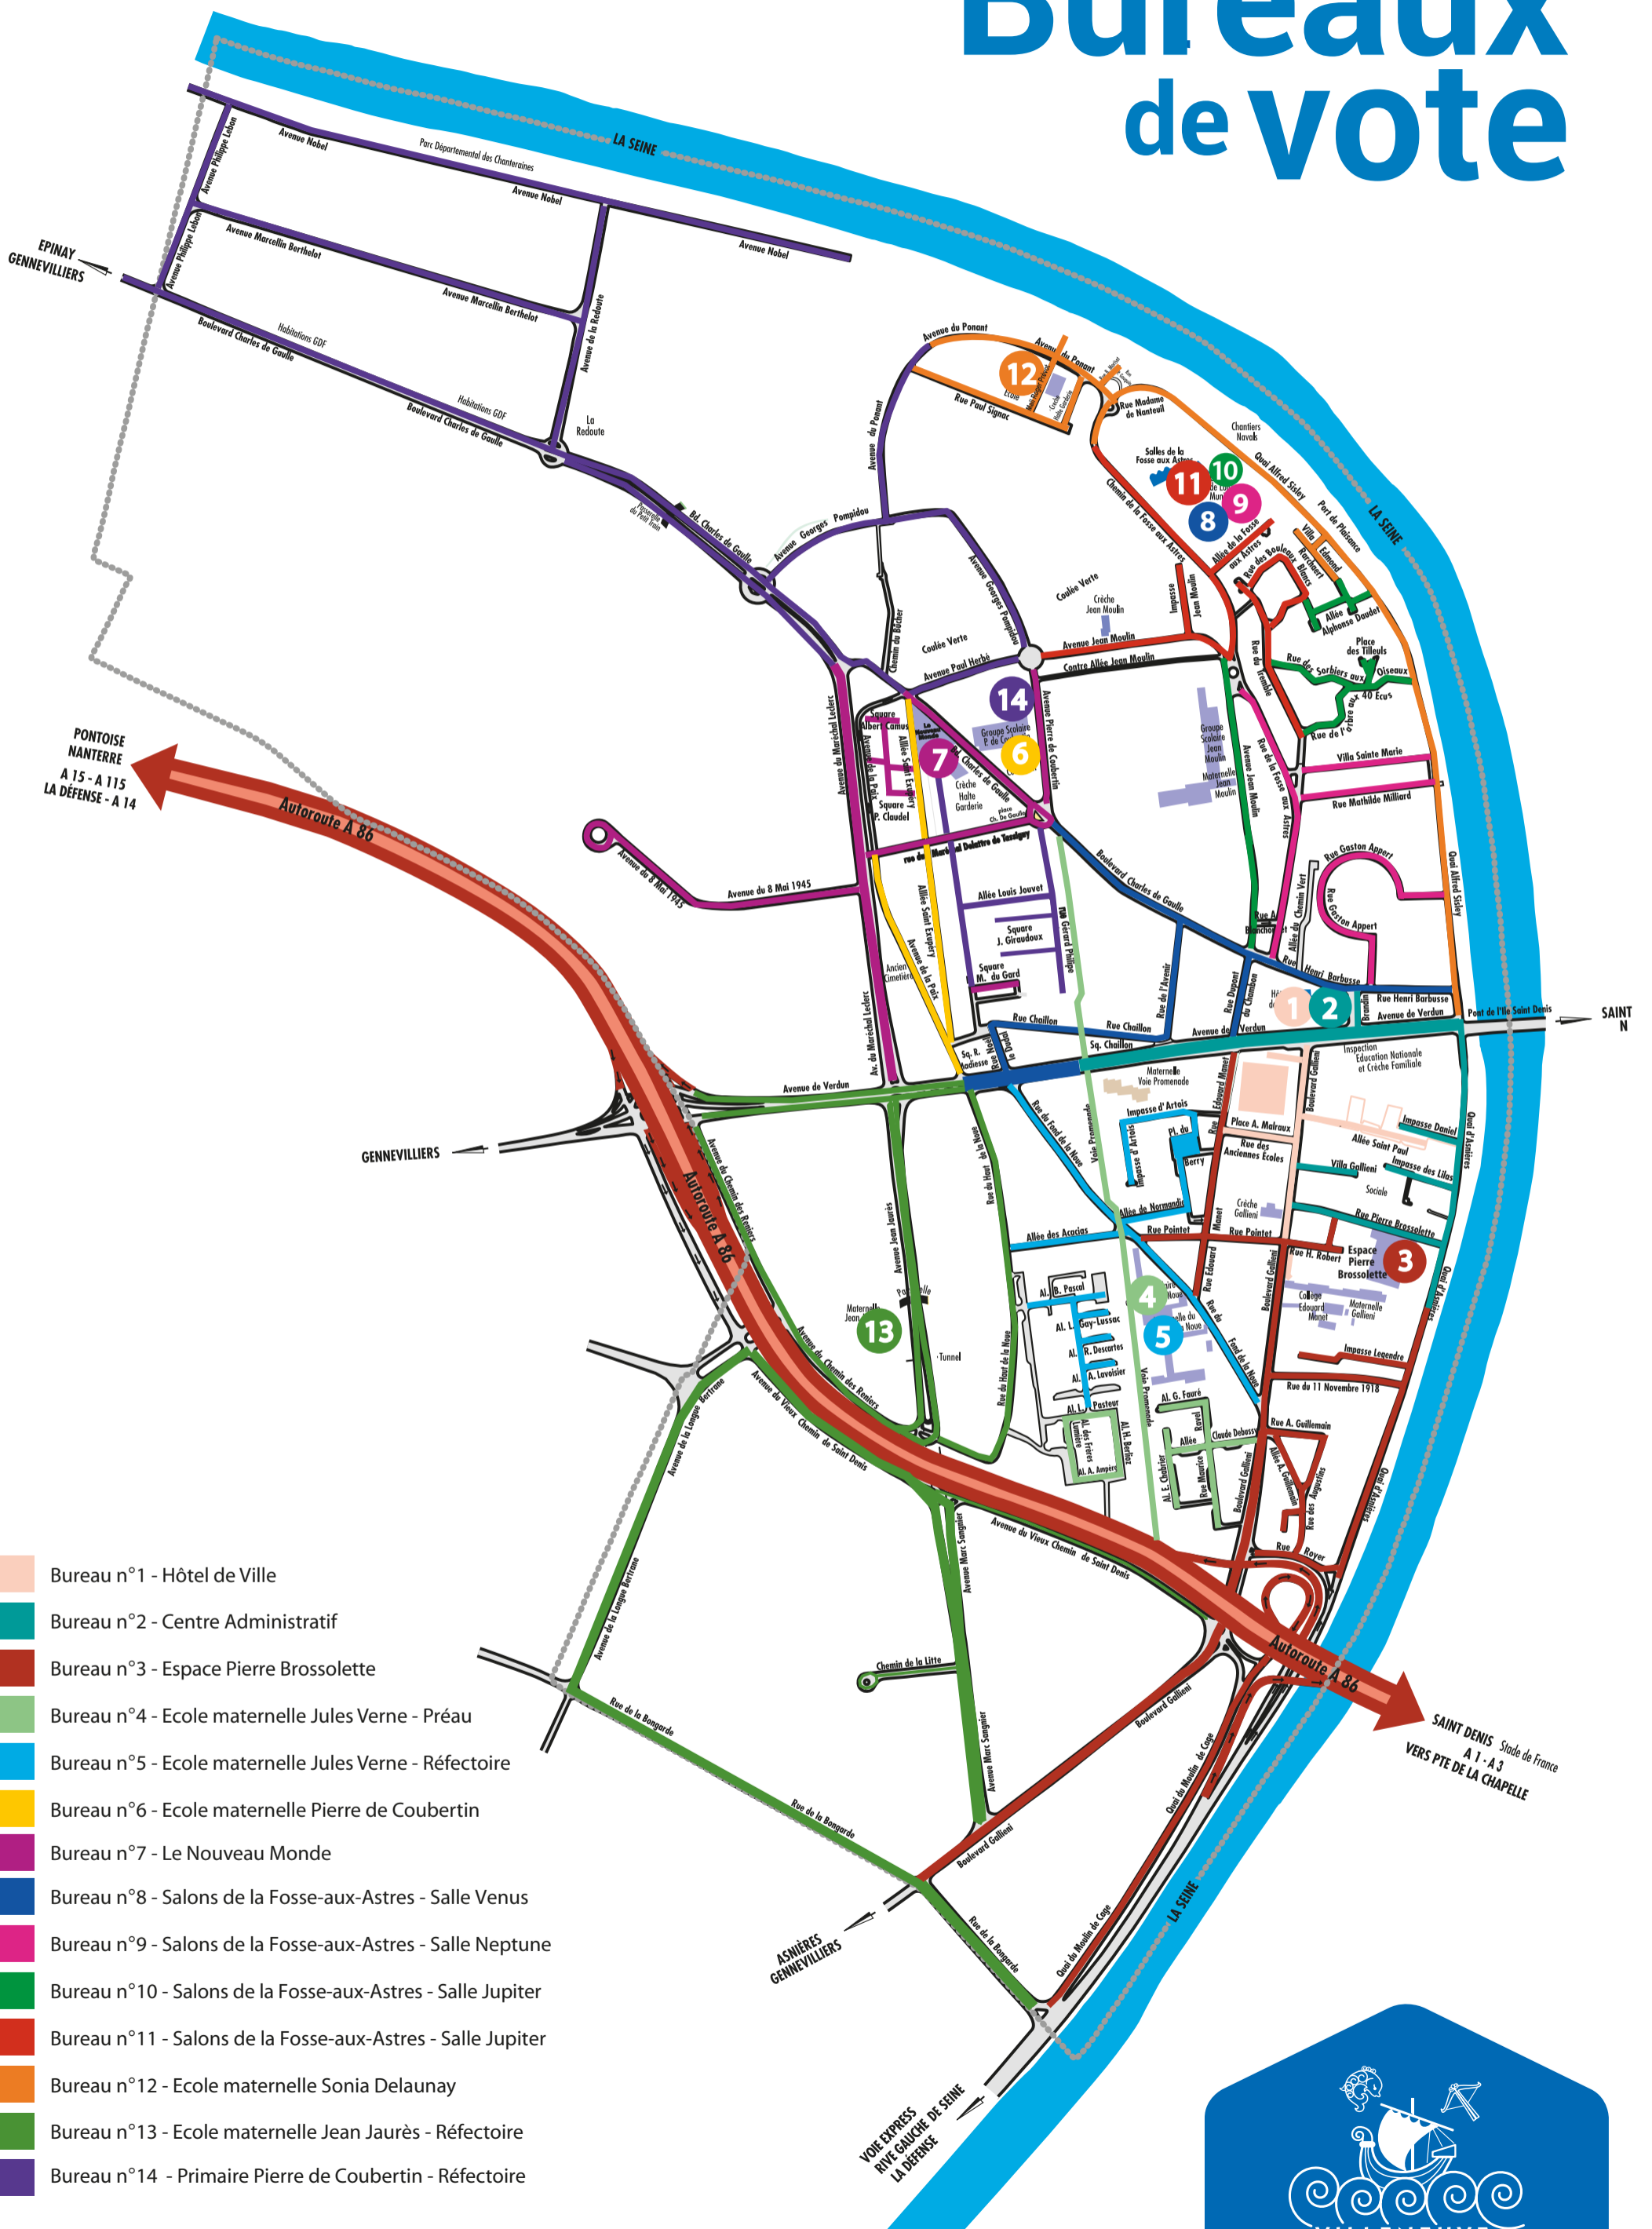

Bureaux de vote

- Bureau n°1 - Hôtel de Ville
- Bureau n°2 - Centre Administratif
- Bureau n°3 - Espace Pierre Brossolette
- Bureau n°4 - Ecole maternelle Jules Verne - Préau
- Bureau n°5 - Ecole maternelle Jules Verne - Réfectoire
- Bureau n°6 - Ecole maternelle Pierre de Coubertin
- Bureau n°7 - Le Nouveau Monde
- Bureau n°8 - Salons de la Fosse-aux-Astres - Salle Venus
- Bureau n°9 - Salons de la Fosse-aux-Astres - Salle Neptune
- Bureau n°10 - Salons de la Fosse-aux-Astres - Salle Jupiter
- Bureau n°11 - Salons de la Fosse-aux-Astres - Salle Jupiter
- Bureau n°12 - Ecole maternelle Sonia Delaunay
- Bureau n°13 - Ecole maternelle Jean Jaurès - Réfectoire
- Bureau n°14 - Primaire Pierre de Coubertin - Réfectoire