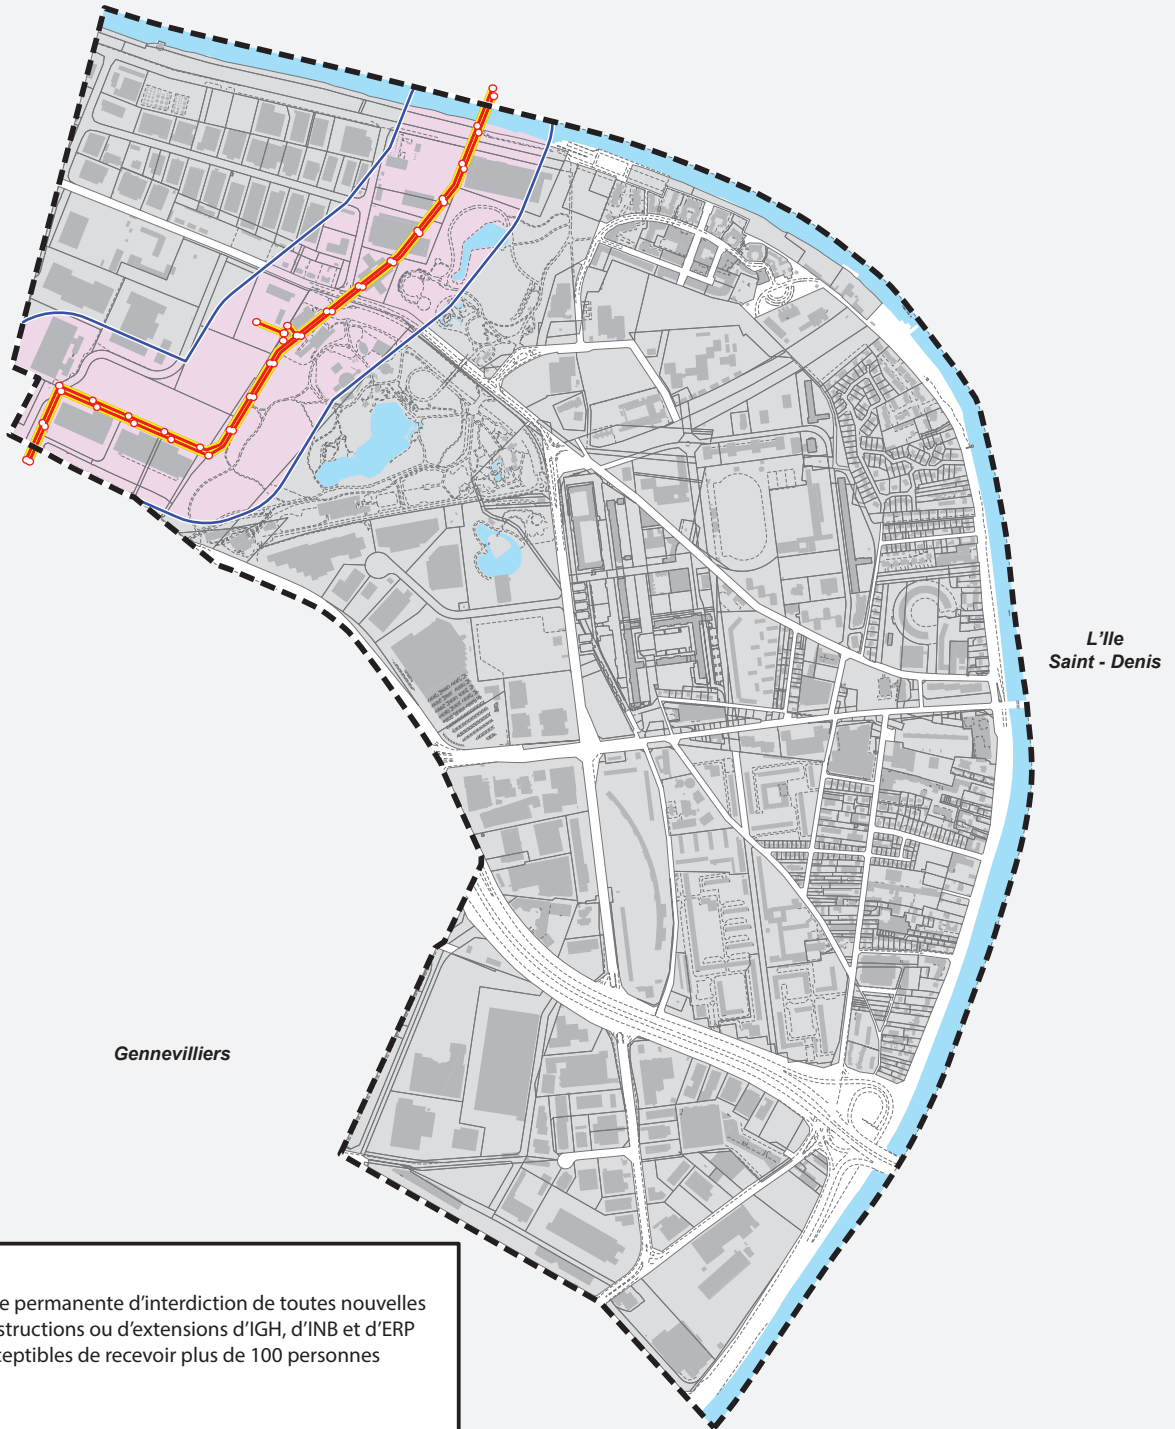

# CANALISATIONS DE TRANSPORT DE MATIERES DANGEREUSES SOUS PRESSION

Epinay - Sur - Seine

-  Zone permanente d'interdiction de toutes nouvelles constructions ou d'extensions d'IGH, d'INB et d'ERP susceptibles de recevoir plus de 100 personnes
-  Zone intermédiaire où des restrictions de construction ou d'extension d'IGH, d'INB et d'ERP susceptibles de recevoir plus de 100 personnes

1 / 15 000ème