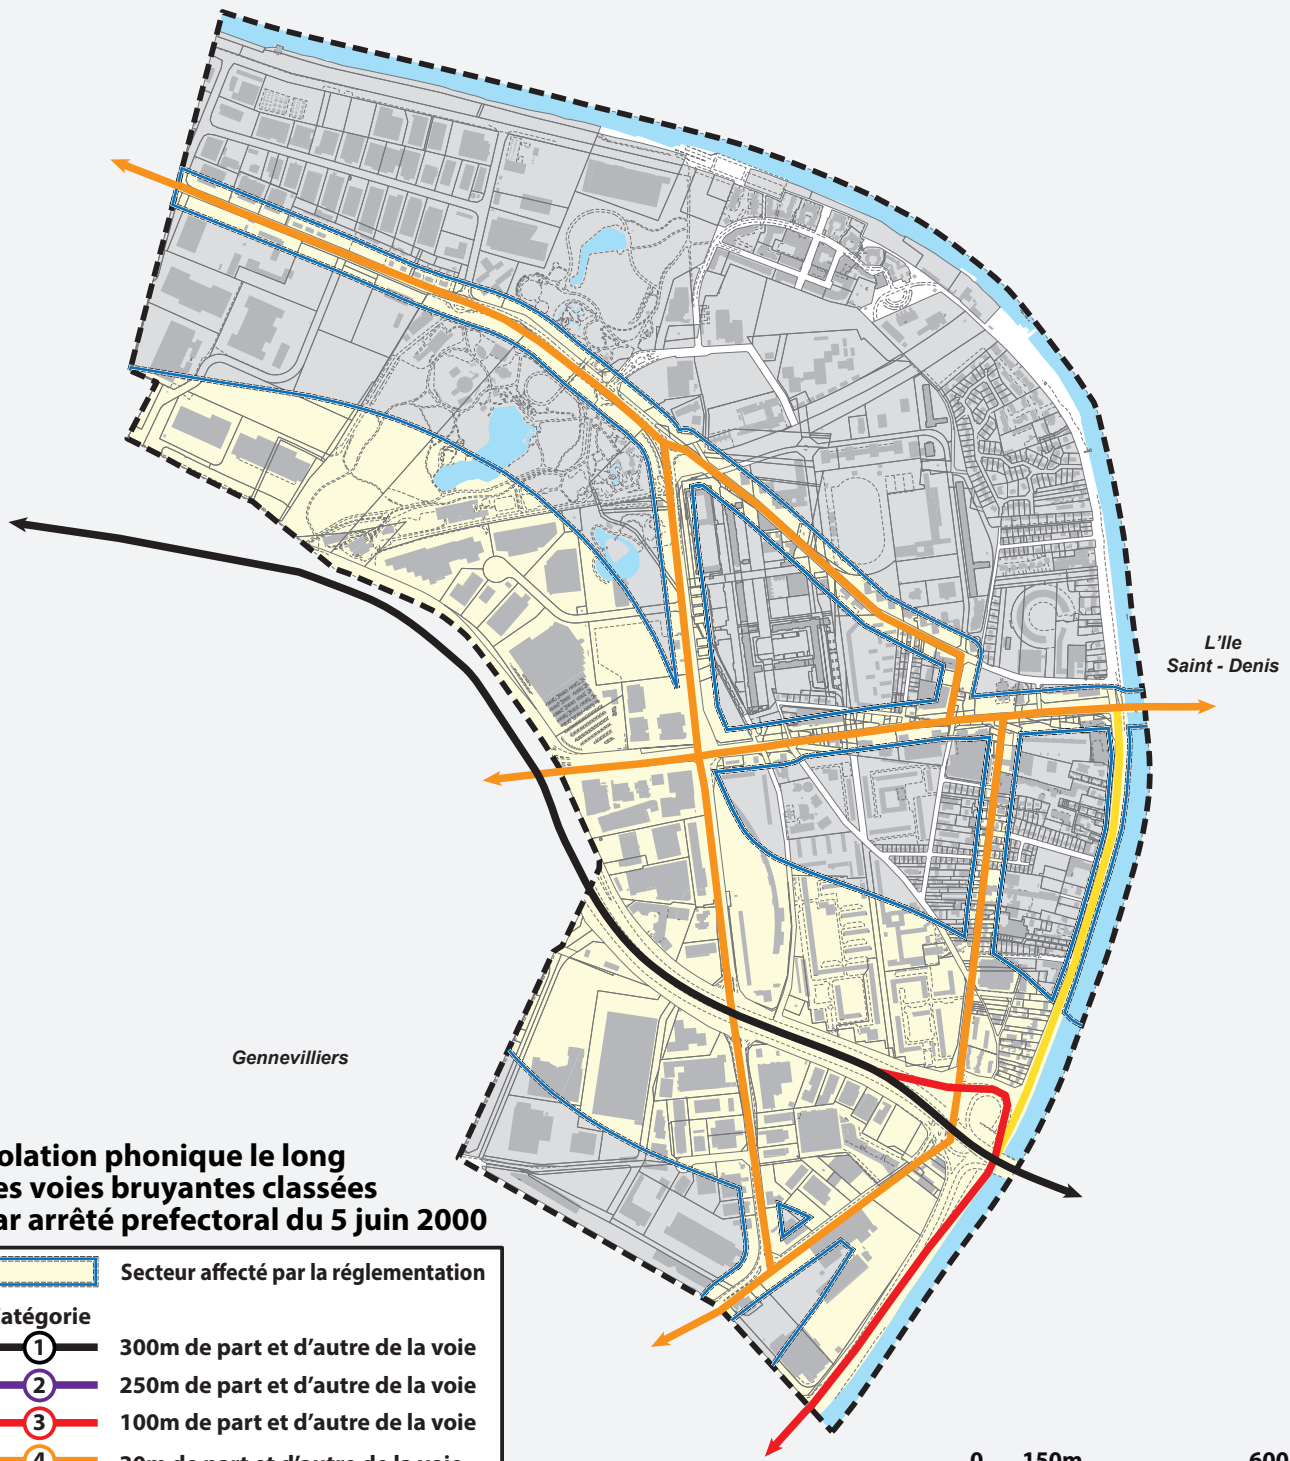

Epinay - Sur - Seine

Isolation phonique le long des voies bruyantes classées par arrêté préfectoral du 5 juin 2000

	Secteur affecté par la réglementation
Catégorie	
	300m de part et d'autre de la voie
	250m de part et d'autre de la voie
	100m de part et d'autre de la voie
	30m de part et d'autre de la voie
	10m de part et d'autre de la voie

Source: DDT 92