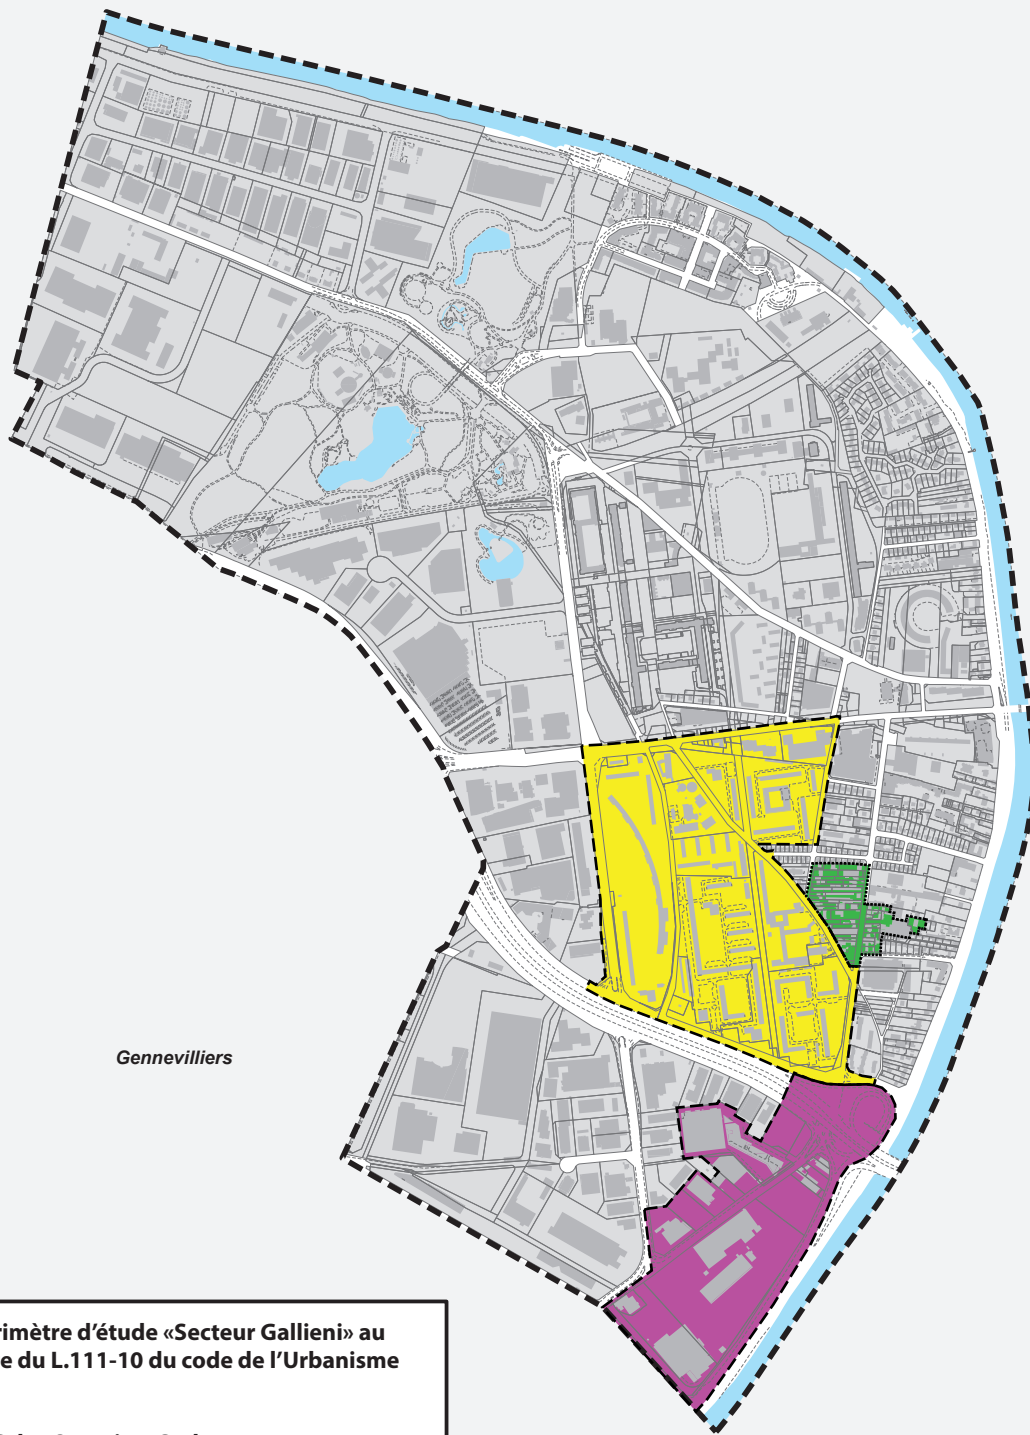

# PLAN DES PERIMETRES PARTICULIERS

Epinay - Sur - Seine

L'île  
Saint - Denis

Gennevilliers

 Périmètre d'étude «Secteur Gallieni» au titre du L.111-10 du code de l'Urbanisme

 ZAC des Quartiers Sud

 ZAC de la Bongarde

1 / 15 000ème