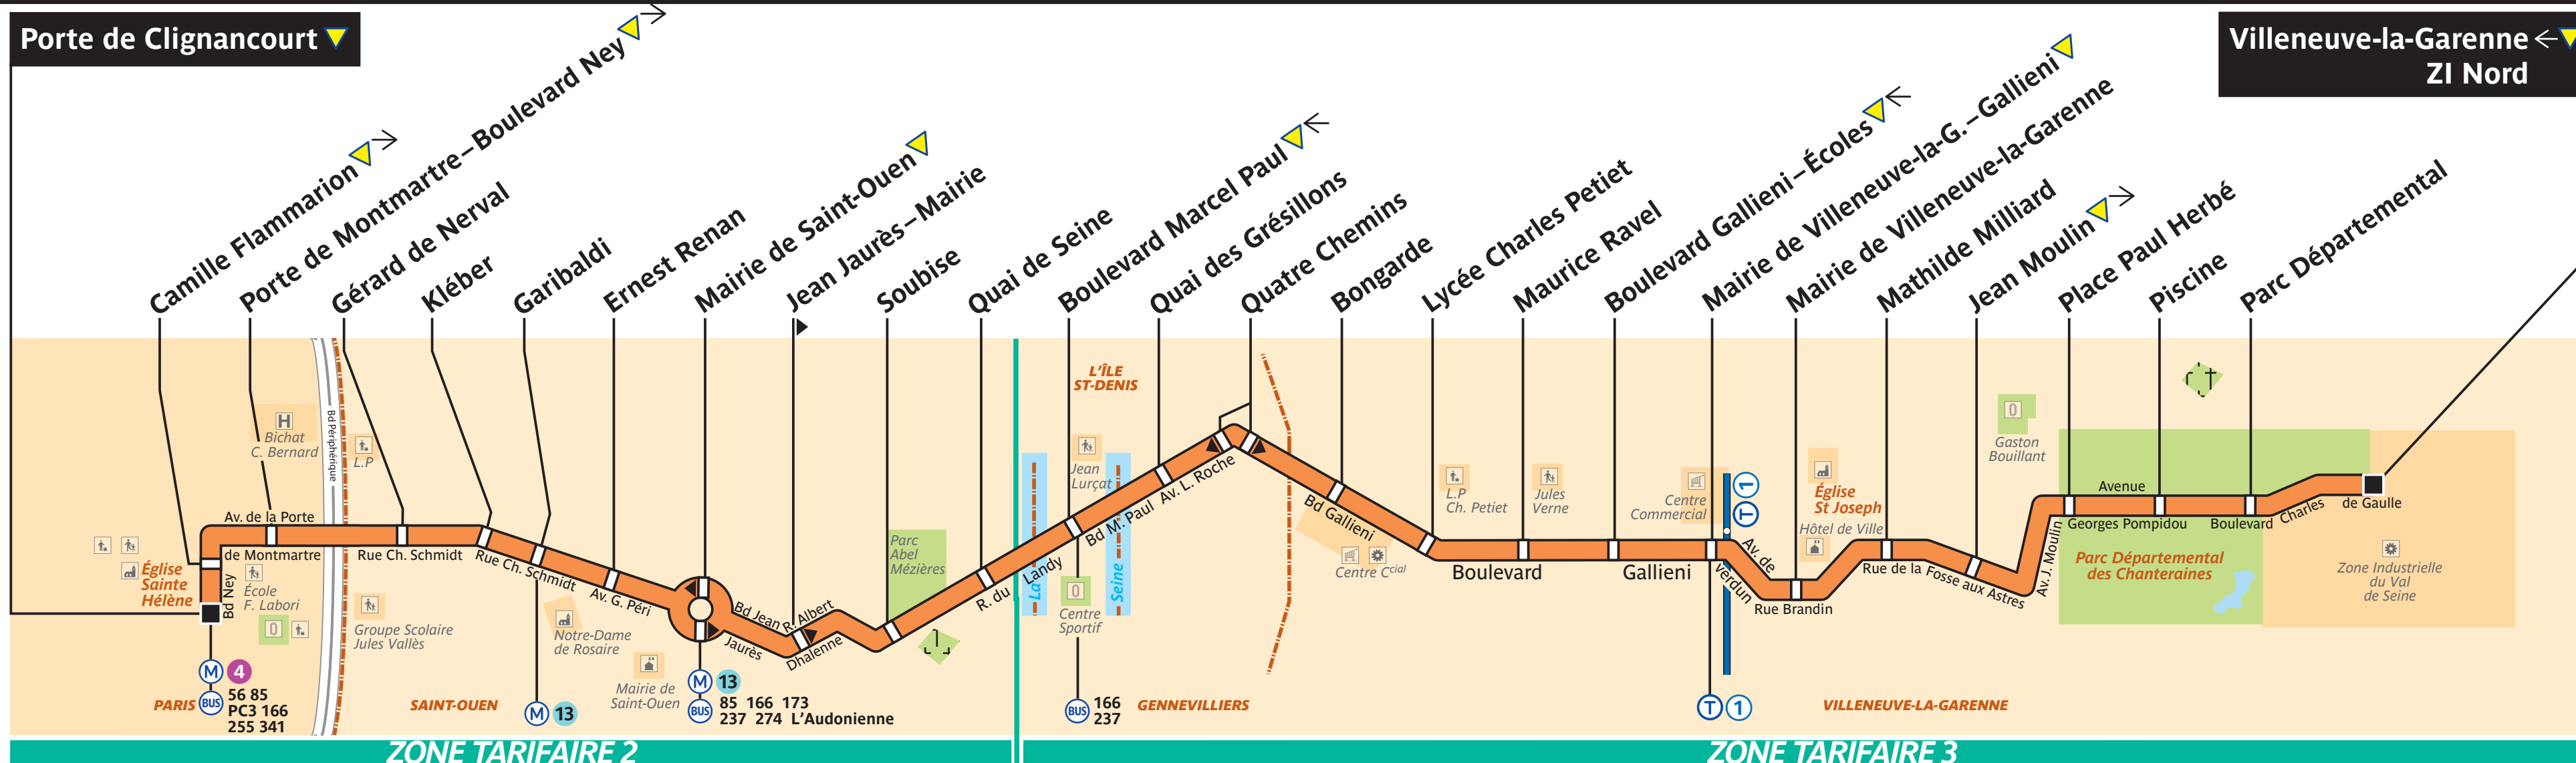

137

ratp.fr

applis RATP

32 46

Porte de Clignancourt ▼

Villeneuve-la-Garenne ←▼
ZI Nord

Arrêt non accessible
aux UFR

ZONE TARIFAIRE 2

ZONE TARIFAIRE 3